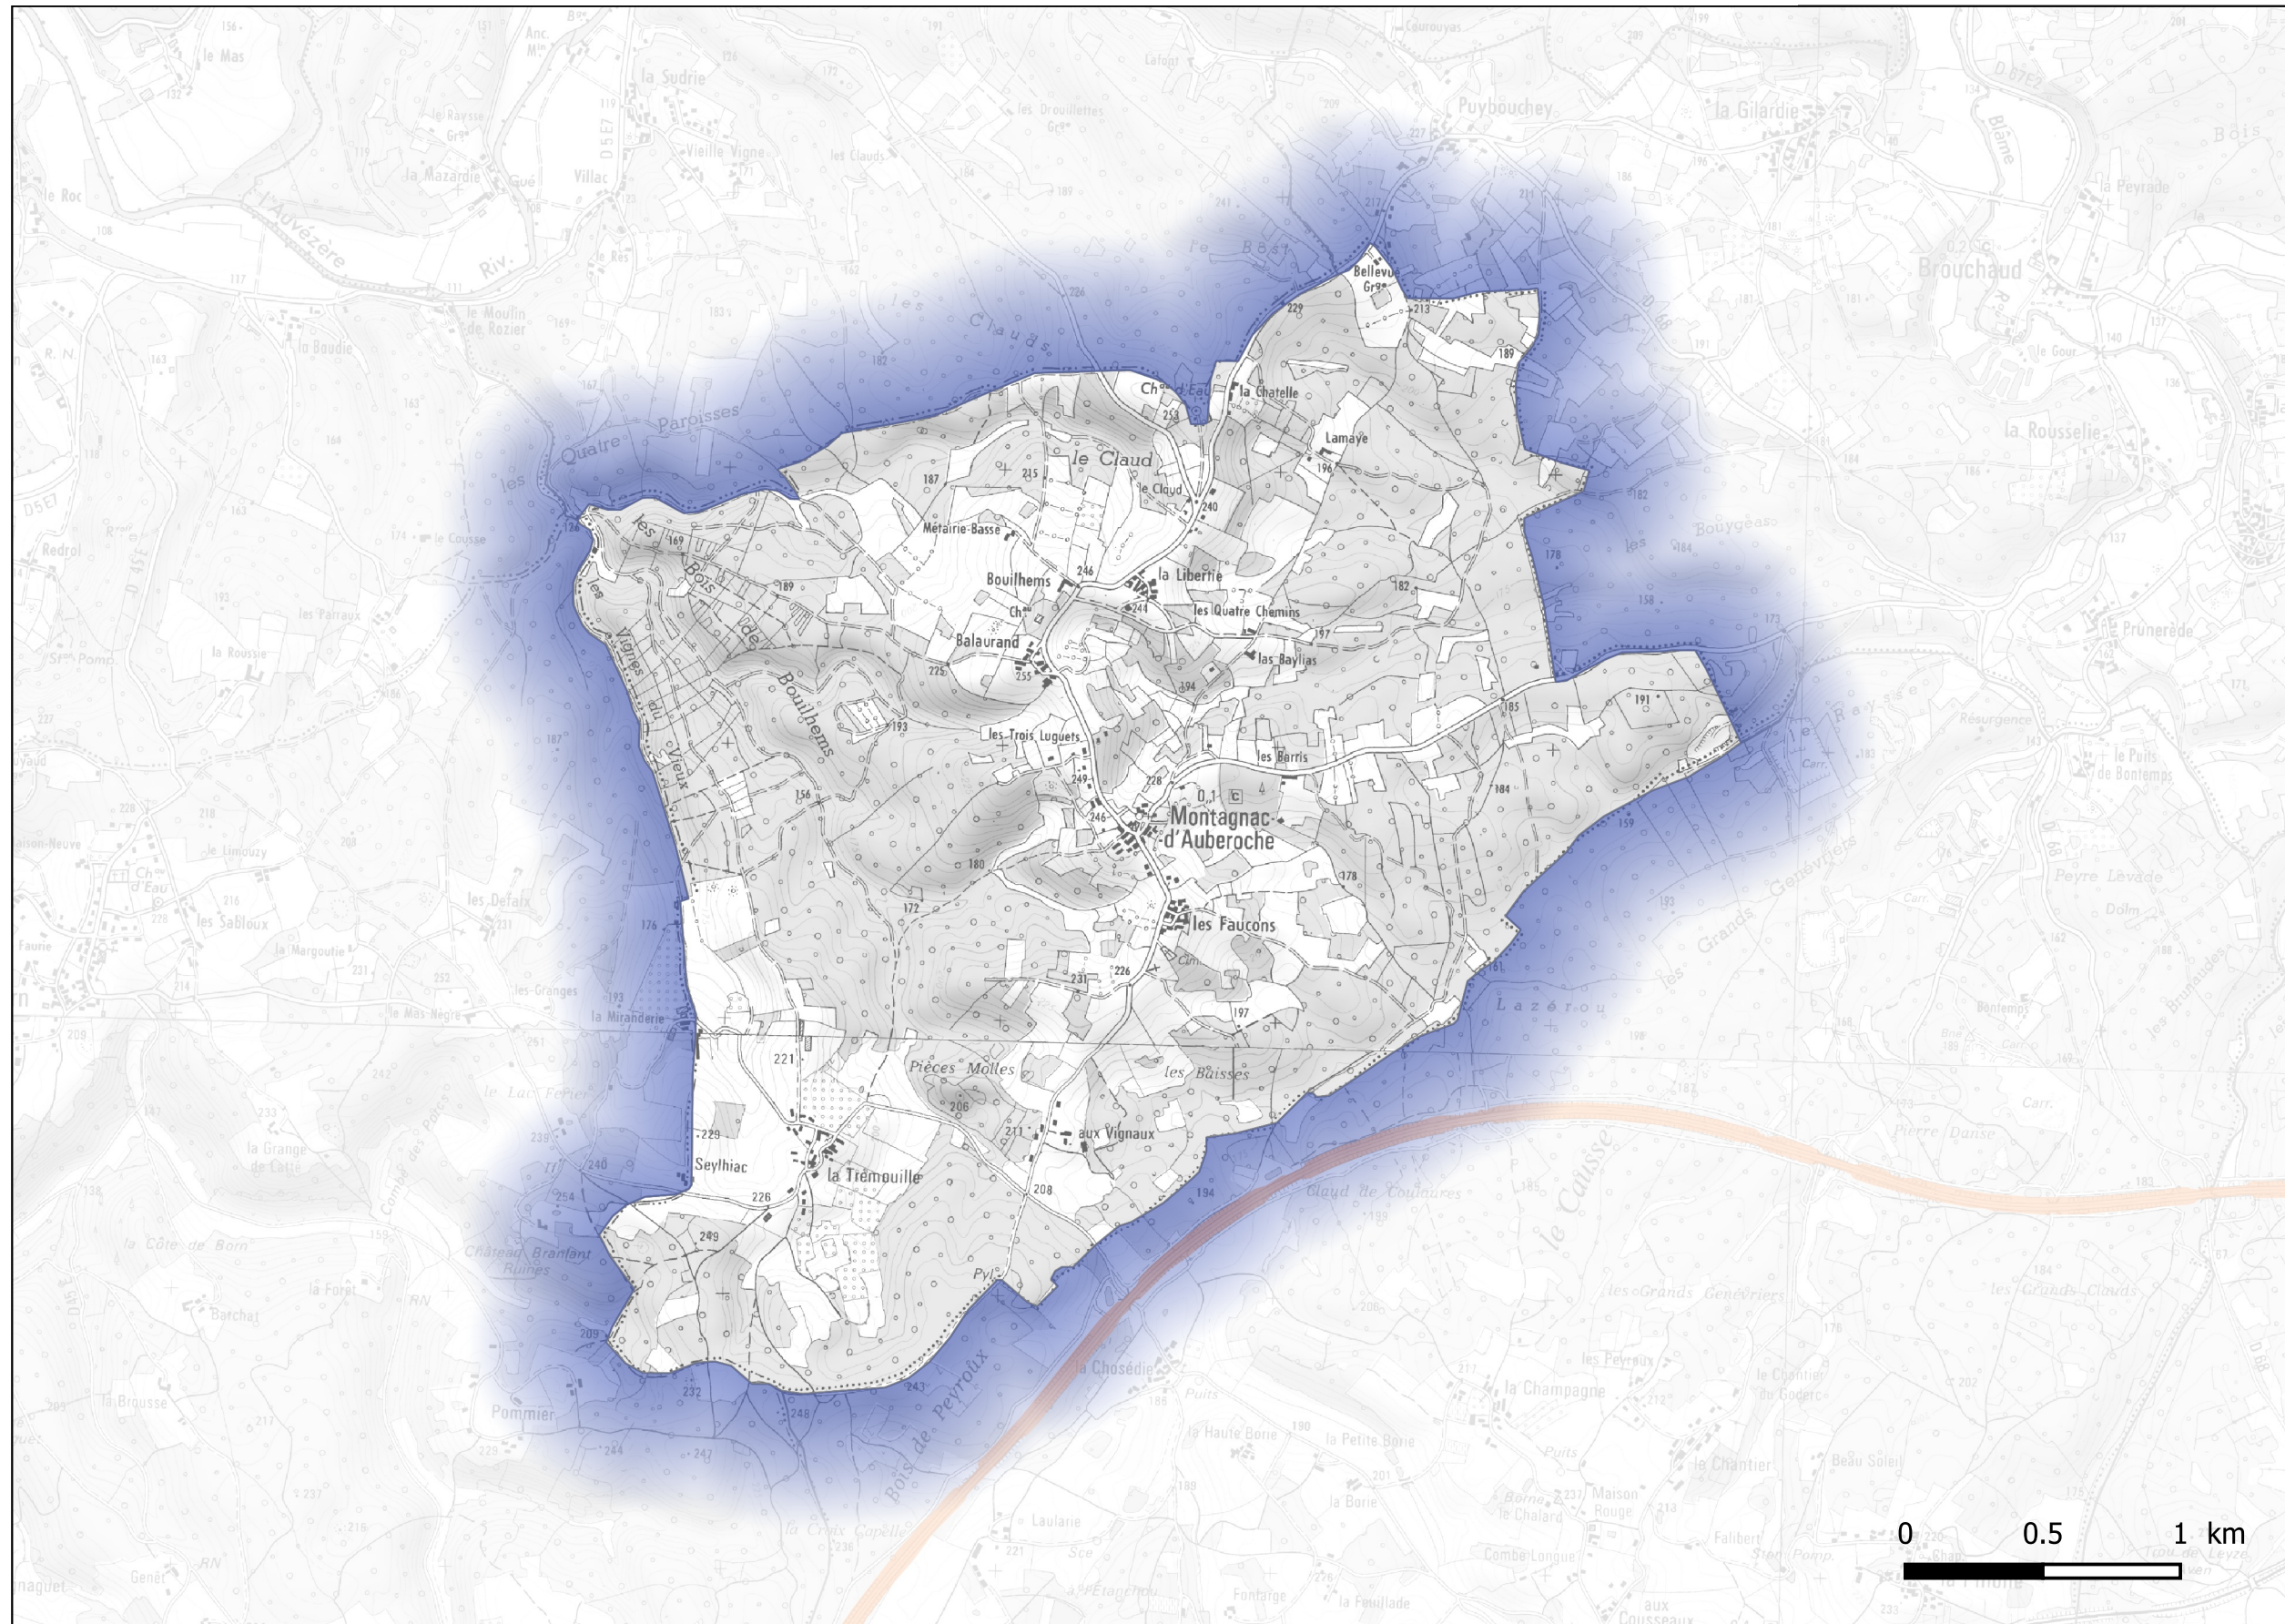

Zones exposées au bruit - carte de "type c" - LDEN

Zones susceptibles de contenir des bâtiments dont le Lden (Level day evening night) dépasse 68dB(A) pour le réseau autoroutier du Département de la Dordogne dont le trafic est supérieur à 3M véh / an.

**PRÉFET
DE LA
DORDOGNE**

*Liberté
Égalité
Fraternité*

A89

MONTAGNAC-D'AUBEROCHE

Niveaux sonores en dB(A)

Cartes type C - Dépassements
 >68

0 0.5 1 km